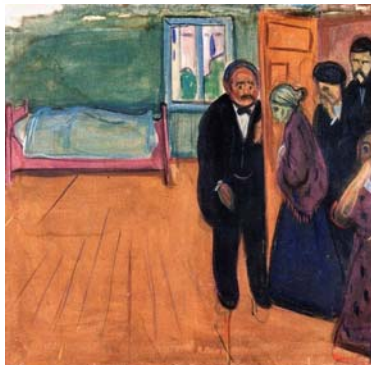

## FLASH n° 212 – Octobre 2022

Visite de l'exposition Edward Munch au musée d'Orsay

date et heure : le mardi 6 décembre à 9h45 avec Mme Wursthorn

Tarif : 25 euros par personne

**Port du masque fortement recommandé**

**RDV: 9H30 RV à l'accueil des groupes, porte B.**

**Esplanade Valéry Giscard d'Estaing**

Métro : ligne 12, station Solférino

RER : ligne C, station Musée d'Orsay

Le musée d'Orsay consacre une exposition au célèbre peintre norvégien Edvard Munch (1863-1944) dont l'œuvre dans son ampleur – 60 ans de création- et sa complexité demeure pourtant en partie inconnue. Son œuvre occupe dans la modernité artistique une place charnière. Cette rétrospective embrassera la totalité de sa carrière au travers d'une centaine d'œuvres et mettra en évidence le fil d'une pensée toujours inventive.