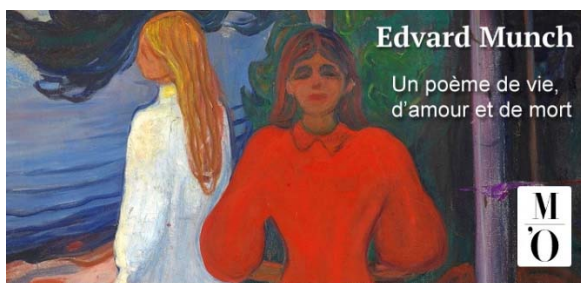

## FLASH n° 212 – Octobre 2022

Visite de l'exposition Edward Munch au musée d'Orsay

date et heure : le mardi 6 décembre à 9h45 avec Mme Wursthorn

Tarif : 25 euros par personne

**Port du masque fortement recommandé**

**RDV: 9H30 RV à l'accueil des groupes, porte B.**

**Esplanade Valéry Giscard d'Estaing**

Métro : ligne 12, station Solférino

RER : ligne C, station Musée d'Orsay

Le musée d'Orsay consacre une exposition au célèbre peintre norvégien Edvard Munch (1863-1944) dont l'œuvre dans son ampleur – 60 ans de création- et sa complexité demeure pourtant en partie inconnue. Son œuvre occupe dans la modernité artistique une place charnière. Cette rétrospective embrassera la totalité de sa carrière au travers d'une centaine d'œuvres et mettra en évidence le fil d'une pensée toujours inventive.